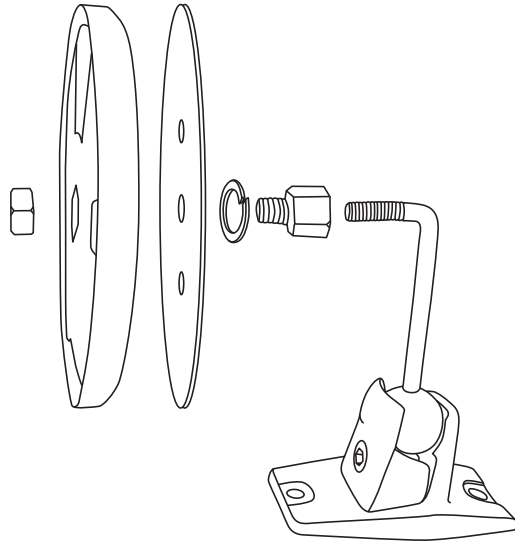

RATIOTEC **CONNECT**

CONNECT Personenzähler -
Kugelhalterung Set Montage

CONNECT People Counter -
Ball bracket set assembly

ratiotec GmbH & Co. KG
Max-Keith-Str. 66 | 45136 Essen
T: +49 (0) 201-36149 - 1
F: +49 (0) 201/361 49 - 26
www.ratiotec-connect.com
connect@ratio-tec.de

Scan the QR code or search
ratiotec CONNECT in the
Google Play Store.

3.

Option 1

Option 2

4.

Option 1

Option 2