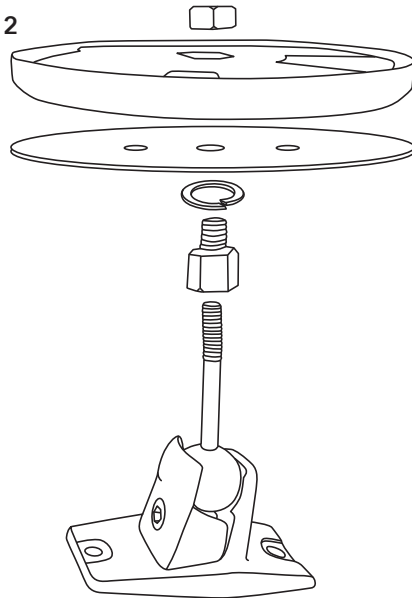

RATIOTEC **CONNECT**

CONNECT Personenzähler -
Kugelhalterung Set Montage

CONNECT People Counter -
Ball bracket set assembly

ratiotec GmbH & Co. KG
Max-Keith-Str. 66 | 45136 Essen
T: +49 (0) 201-36149 - 1
F: +49 (0) 201/361 49 - 26
www.ratiotec-connect.com
connect@ratio-tec.de

Scan the QR code or search
ratiotec CONNECT in the
Google Play Store.

3.

Option 1

Option 2

4.

Option 1

Option 2