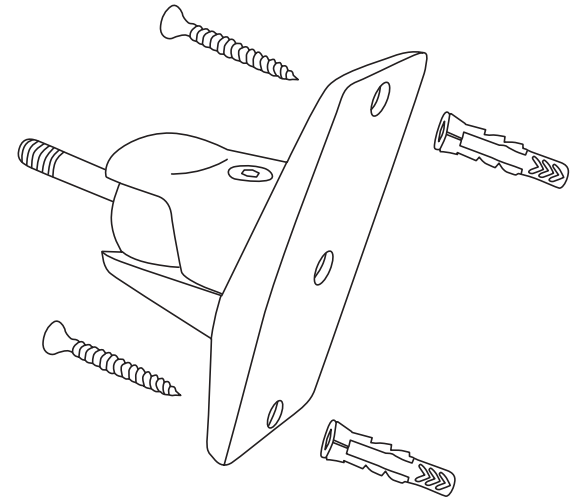

RATIOTEC **CONNECT**

CONNECT Personenzähler -
Kugelhalterung Set Montage

CONNECT People Counter -
Ball bracket set assembly

ratiotec GmbH & Co. KG
Max-Keith-Str. 66 | 45136 Essen
T: +49 (0) 201-36149 - 1
F: +49 (0) 201/361 49 - 26
www.ratiotec-connect.com
connect@ratio-tec.de

Scan the QR code or search
ratiotec CONNECT in the
Google Play Store.

3.

Option 1

Option 2

4.

Option 1

Option 2