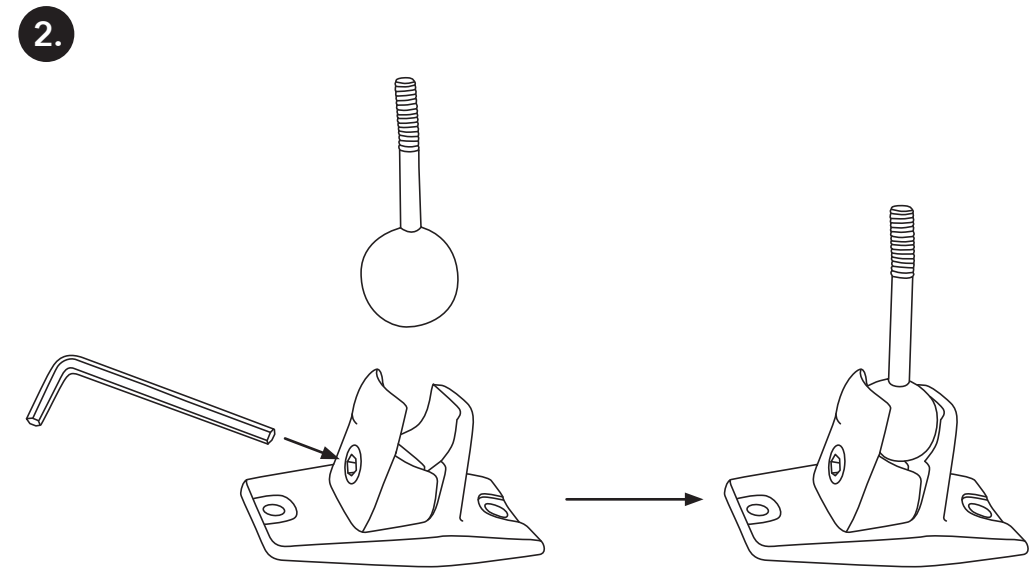

RATIOTEC **CONNECT**

CONNECT Personenzähler -
Kugelhalterung Set Montage

CONNECT People Counter -
Ball bracket set assembly

ratiotec GmbH & Co. KG
Max-Keith-Str. 66 | 45136 Essen
T: +49 (0) 201-36149 - 1
F: +49 (0) 201/361 49 - 26
www.ratiotec-connect.com
connect@ratio-tec.de

Scan the QR code or search
ratiotec CONNECT in the
Google Play Store.

3.

Option 1

Option 2

4.

Option 1

Option 2