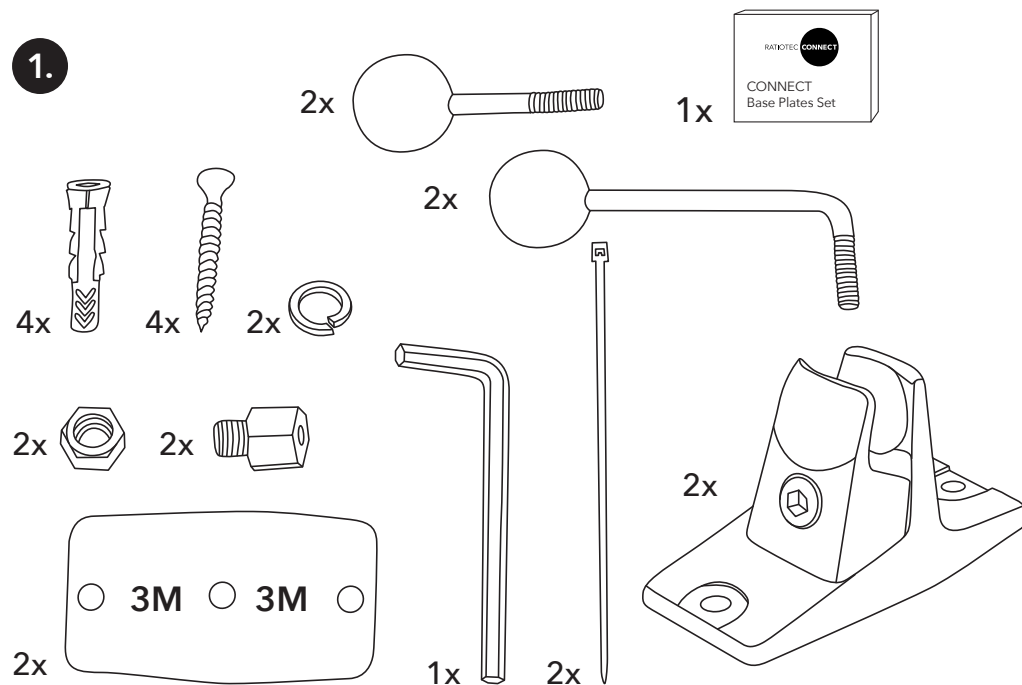

RATIOTEC **CONNECT**

CONNECT Personenzähler -
Kugelhalterung Set Montage

CONNECT People Counter -
Ball bracket set assembly

ratiotec GmbH & Co. KG
Max-Keith-Str. 66 | 45136 Essen
T: +49 (0) 201-36149 - 1
F: +49 (0) 201/361 49 - 26
www.ratiotec-connect.com
connect@ratio-tec.de

Scan the QR code or search
ratiotec CONNECT in the
Google Play Store.

3.

Option 1

Option 2

4.

Option 1

Option 2